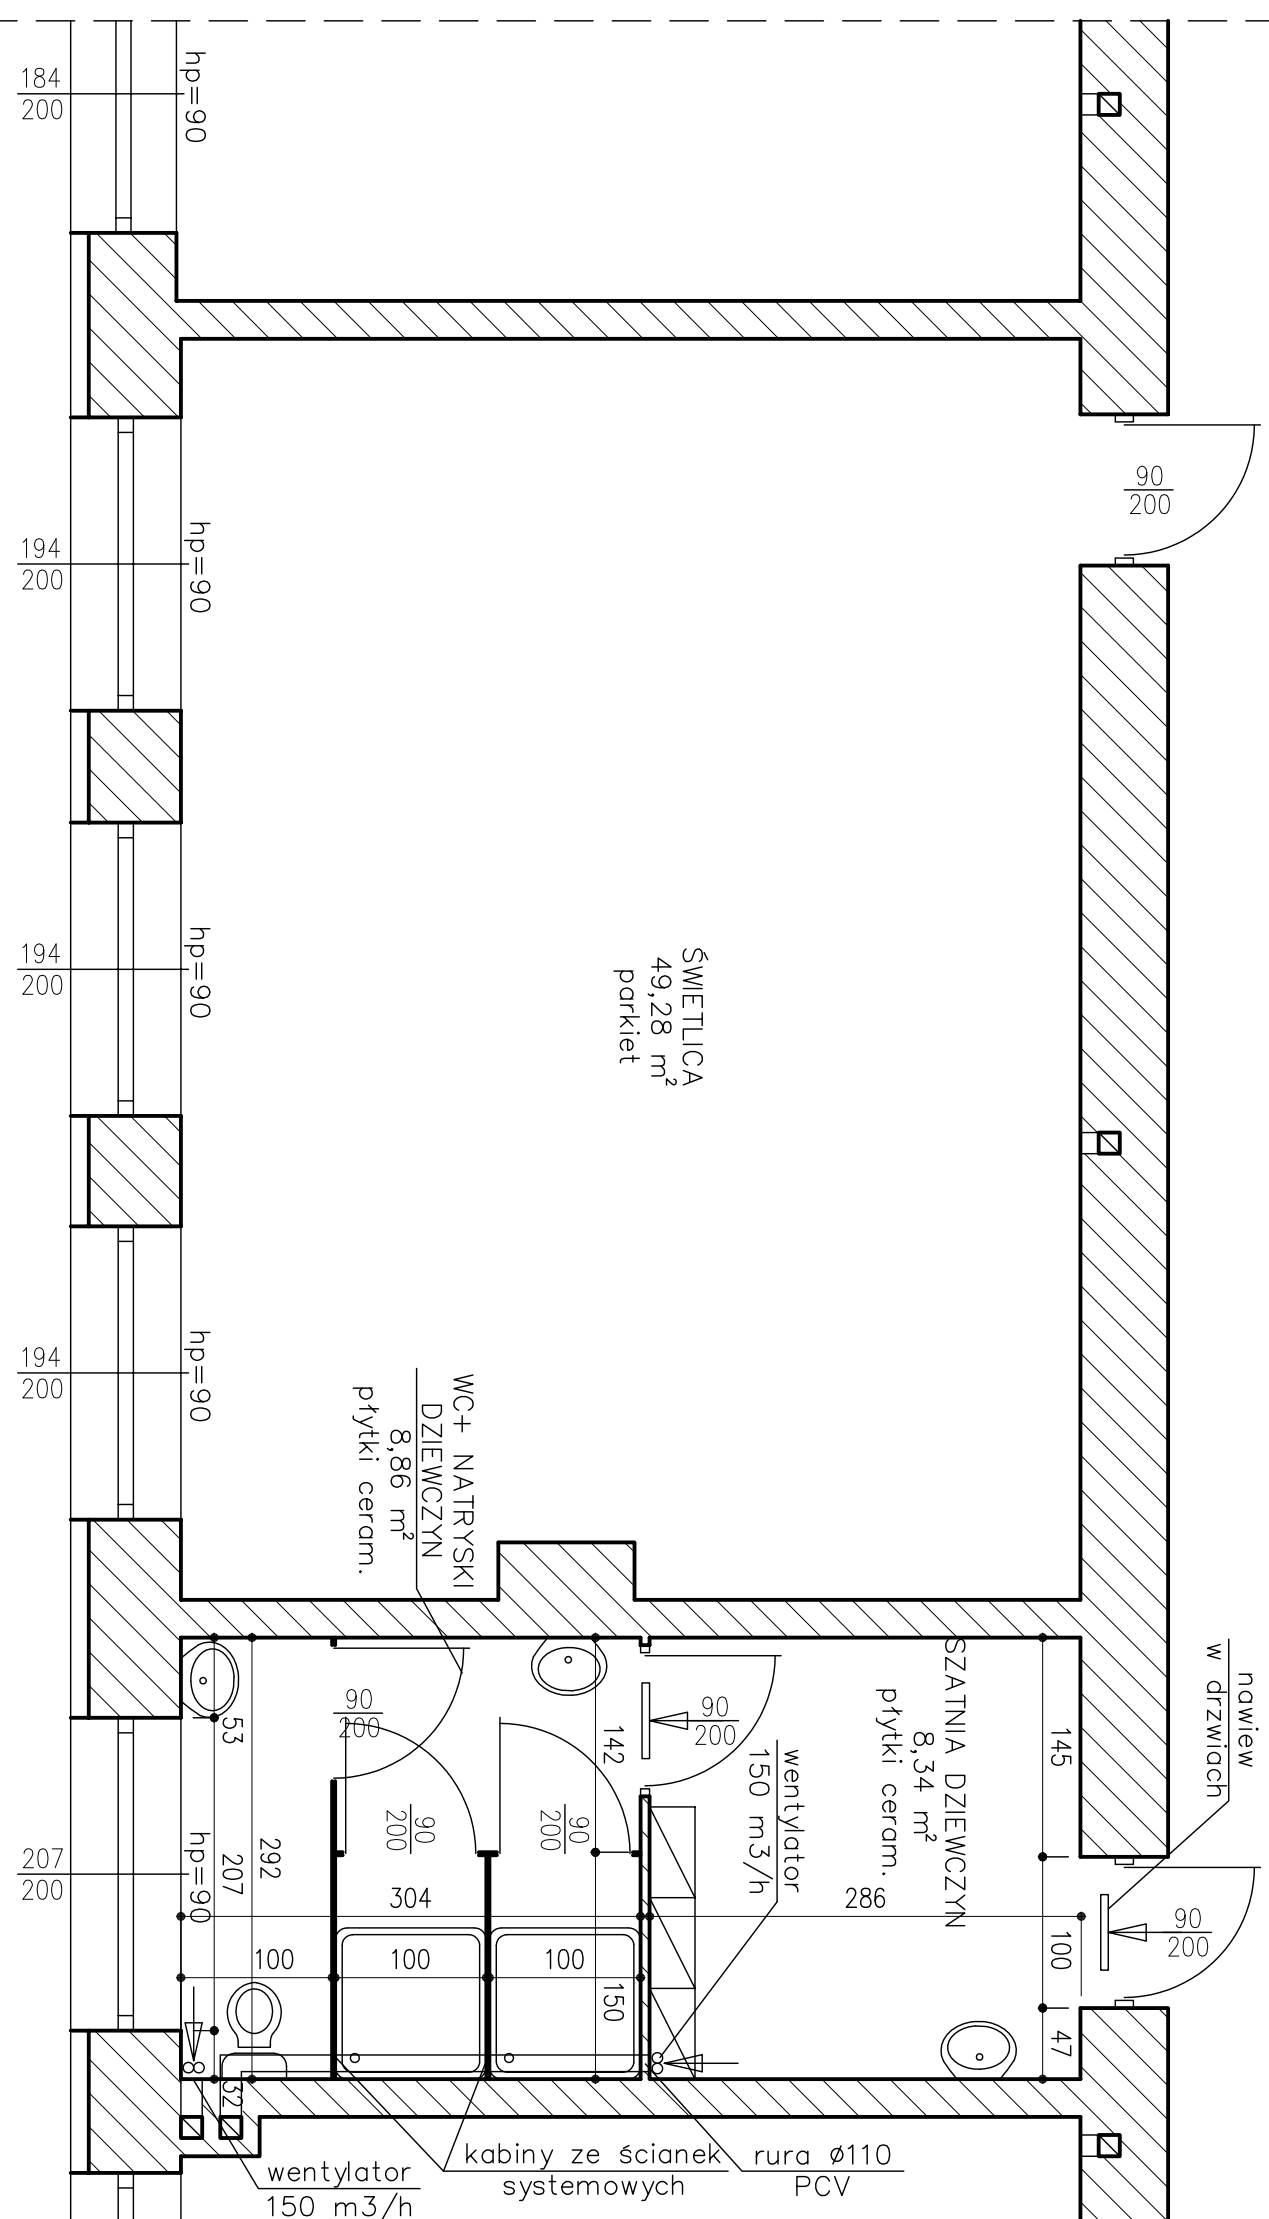

LEGENDA:  
 Kw – kratka wentylacyjna – anemostat CKK

ZMIANA SPOSOBU UŻYTKOWANIA POMIĘSZCZEN PARTERU SZKOŁY PODSTAWOWEJ  
 NR 4 W WISŁE PRZY UL. KOPYDŁO 74  
 INWESTOR: ZESPÓŁ SZKOŁNO-PRZEDSZKOLNY NR 1, UL. KOPYDŁO 74, 43-460 WISŁA  
**RZUT PARTERU – SCHEMAT 2**  
 AUTOR: mgr inż. JERZY SZKLORZ, upr. 102/98/BB  
 KREŚLIŁA: mgr inż. PAULINA SZKLORZ  
 SKALA 1:50  
 RYS. NR 5